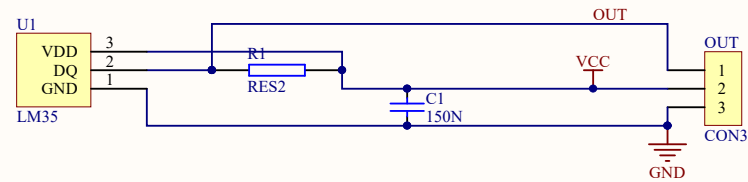

OSEPP TEMPERATURE MODULE

(Arduino Compatible)

TEMP-01

TITLE: TEMP-01

DATE: 2015/04/10